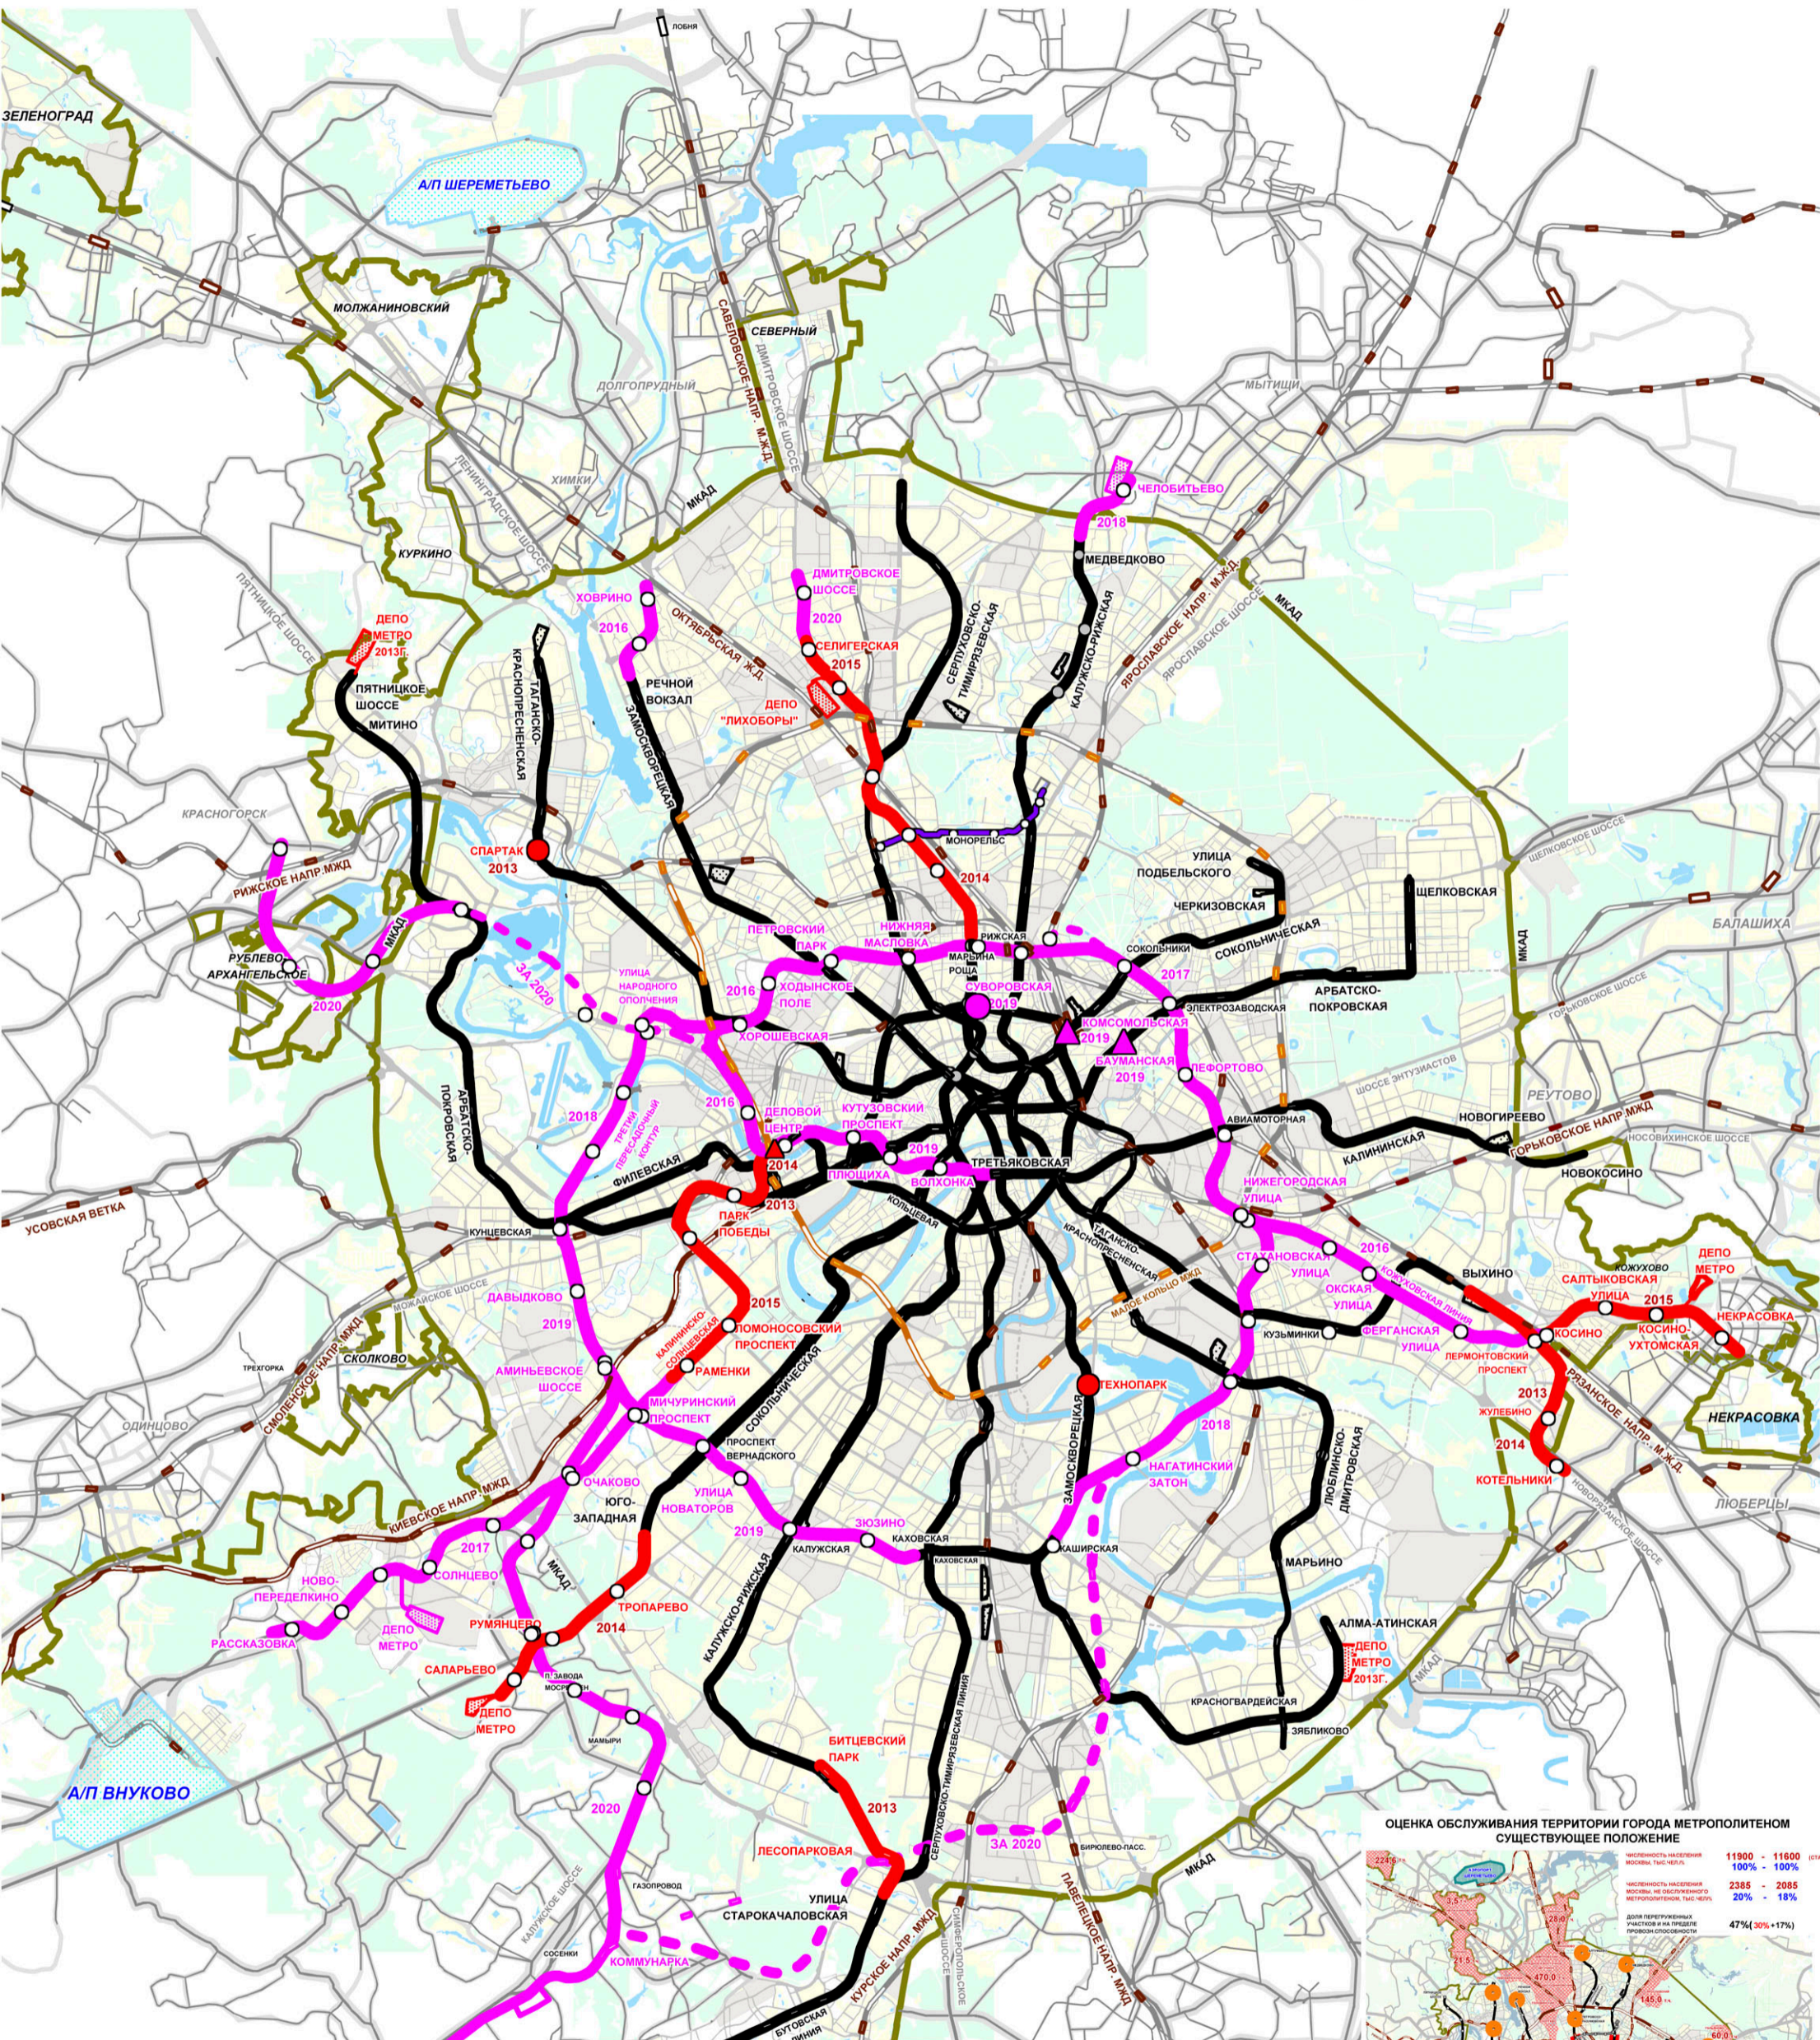

РАЗВИТИЕ МЕТРОПОЛИТЕНА В МОСКВЕ НА 2013-2020 ГОДЫ

С УЧЕТОМ АДРЕСНОЙ ИНВЕСТИЦИОННОЙ ПРОГРАММЫ НА 2013-2016 ГОДЫ
(УТВЕРЖДЕНА ППМ ОТ 10 СЕНТЯБРЯ 2013 Г. №591-ПП)

- | | | | |
|-------------------------------------|------------------|------------------|------------------|
| | 2013-2015 | 2016-2020 | 2021-2035 |
| МЕТРОПОЛИТЕН | | | |
| НОВЫЕ СТАНЦИИ НА ДЕЙСТВУЮЩИХ ЛИНИЯХ | | | |
| ВТОРЫЕ ВХОДЫ | | | |
| ДЕПО | | | |